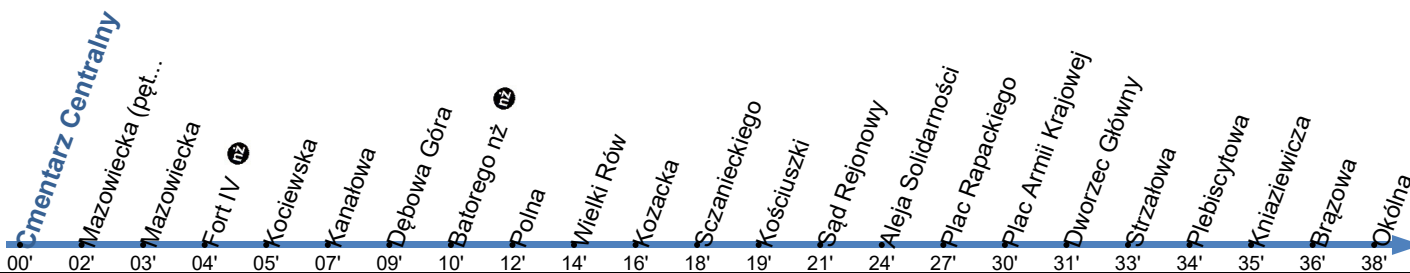

14

Przystanek: **CMENTARZ CENTRALNY 01**

Ważny od: 01.05.2024

Kierunek: OKÓLNA

Numer przystanku: 07601

Trasa: CMENTARZ CENTRALNY - Celnicza - Mazowiecka - Mleczna - Polna - Grudziądzka - Warneńczyka - Aleja Solidarności - Aleja Jana Pawła II - Kujawska - Łódzka - Hallera - Kniaziewiczza - Okólna -> OKÓLNA

Czas przejazdu/travel time/Reisezeit

Poniedziałek - Piątek

Godziny	8	9	10	11	12	13	14	15	16	17	18
Minuty	54	39	24	09 54	39	24^K 53	23^K 53	23 53	23 53	23 58^a	43^a

Sobota, Niedziela i Święta

Godziny	8	9	10	11	12	13	14	15	16	17	18
Minuty	57	42	27	12 58	44	27	12^K	02 42	27	12 58^a	43^a

a - nie kursuje 24.12

K - kurs wykonywany przez przystanek Kociewska

**MIASTO
TORUŃ**

Gmina Miasta Toruń
ul. Wały Gen. Sikorskiego 8
tel.: 56 611 83 34

MZK w Toruniu Sp. z o.o.
Dyspozytor tramwajowy: 56 655 53 36
Dyspozytor autobusowy: 56 652 83 20

W dzień roboczy przypadający między dniami wolnymi (np. piątek po Bożym Ciele i 2.05) obowiązuje sobotni rozkład jazdy.